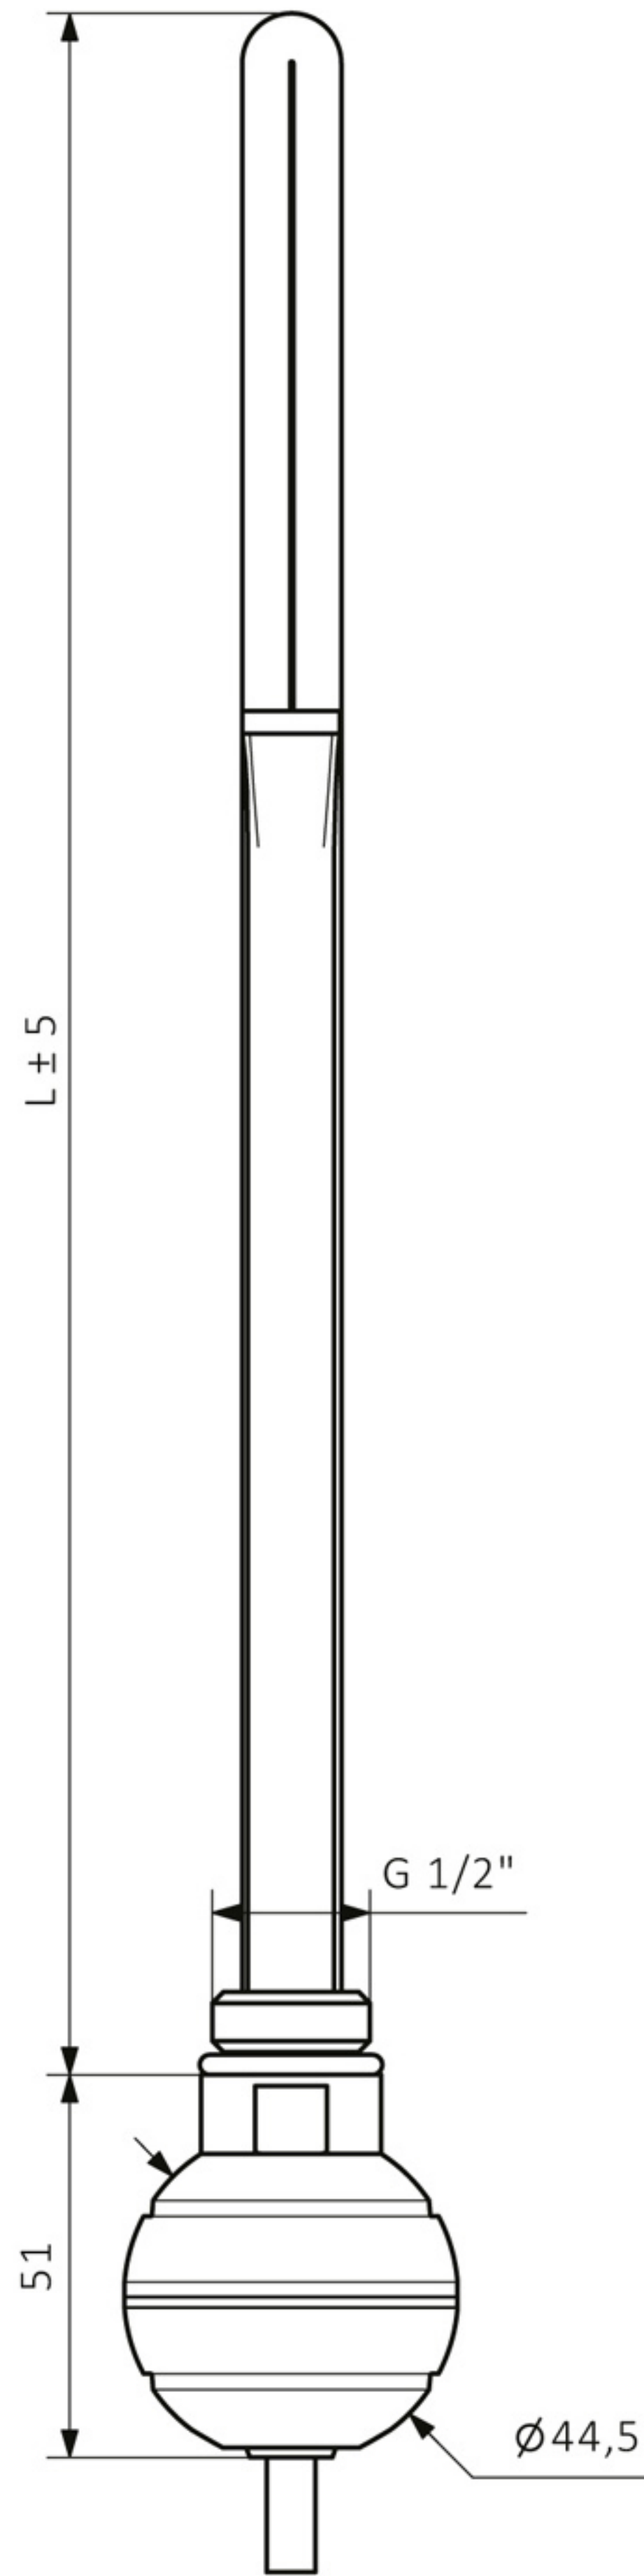

REG 2

Gerades Kabel ohne Stecker

Spiralkabel mit Stecker

L[mm]	300	365	565
Leistung [W]	300	600	1000