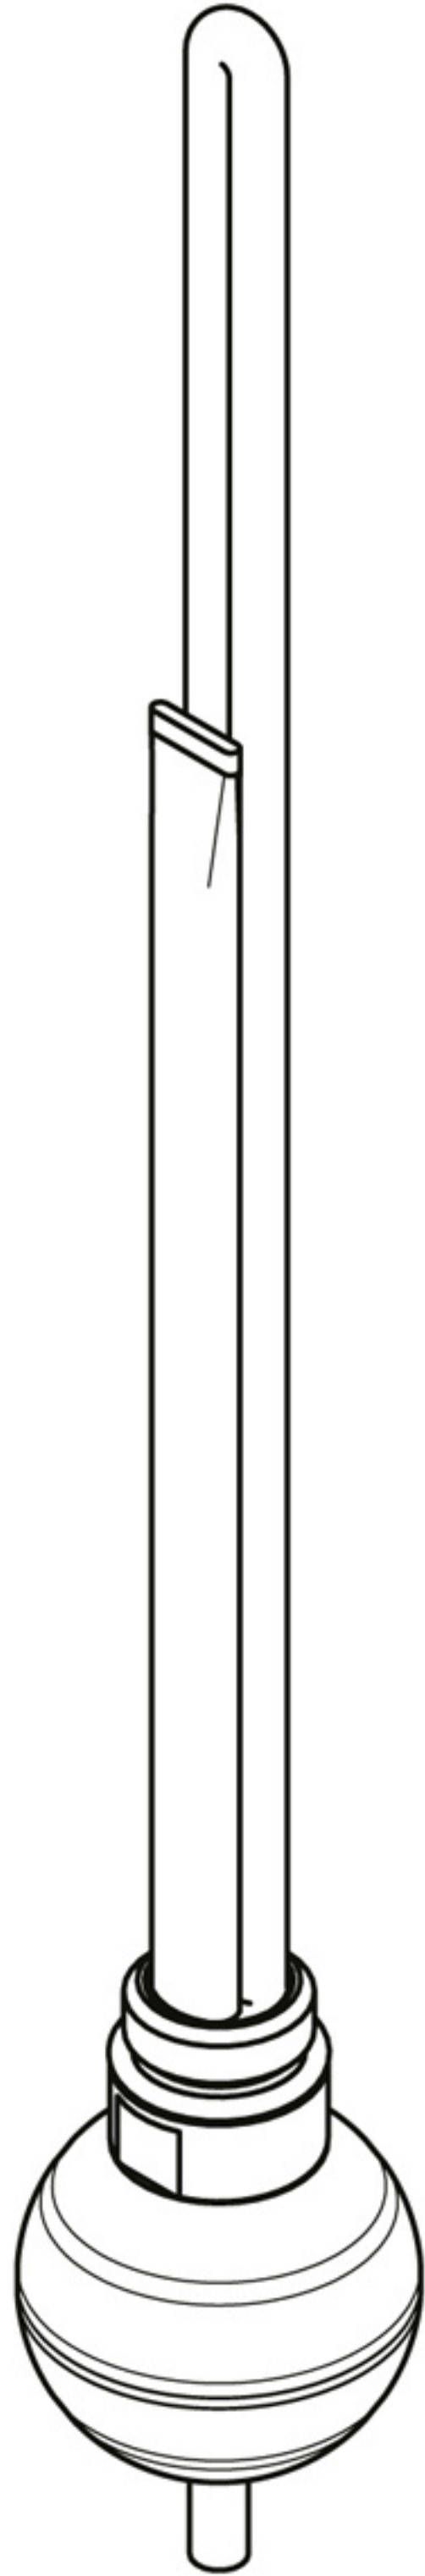

REG 2

Gerades Kabel ohne Stecker

Spiralkabel mit Stecker

L[mm]	300	365	565
Leistung [W]	300	600	1000