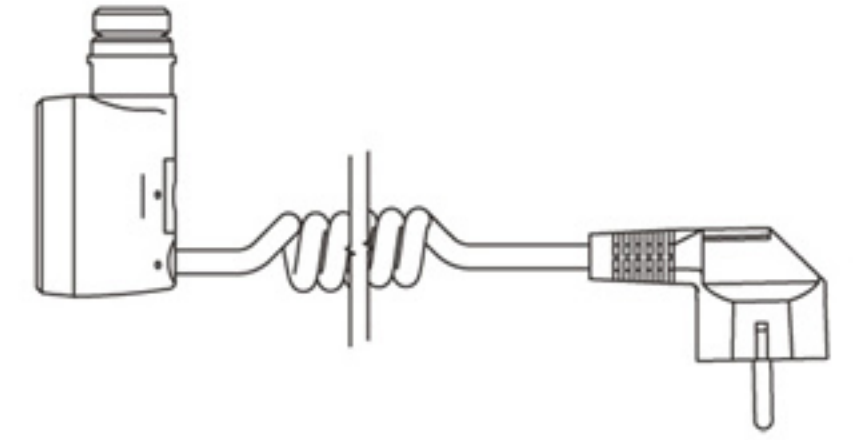

Gerades Kabel ohne Stecker

Spiralkabel mit Stecker