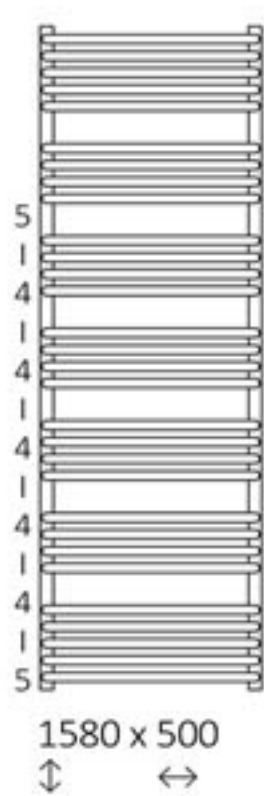

Verfügbare Größen: