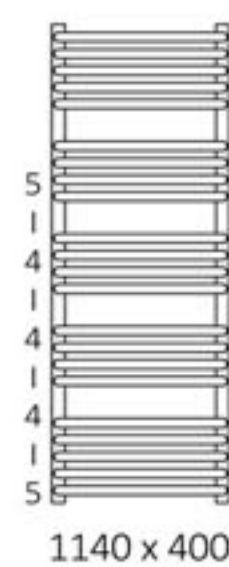

Verfügbare Größen: