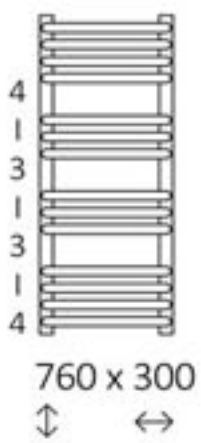

Verfügbare Größen: