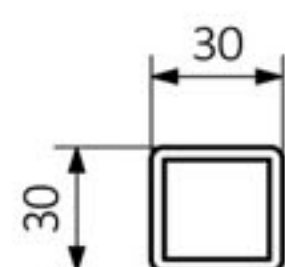

A - Höhe B - Breite C1-C5 - Anschlussabstand D - horizontaler Wandhalterungsabstand E - Vertikaler Wandhalterungsabstand F - Abstand von der Achse der unteren Wandhalterung bis Unterkante des Kollektors

Kollektor: