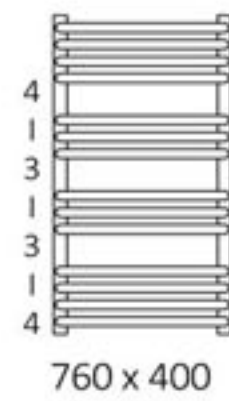

Verfügbare Größen: