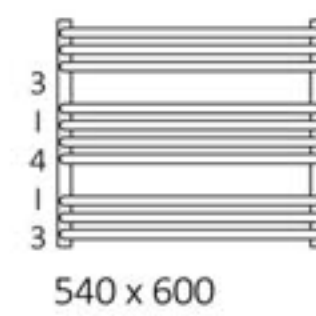

Verfügbare Größen: