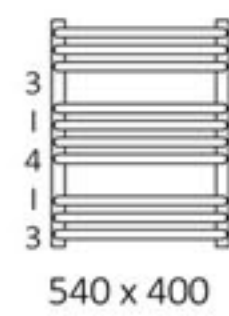

Verfügbare Größen: