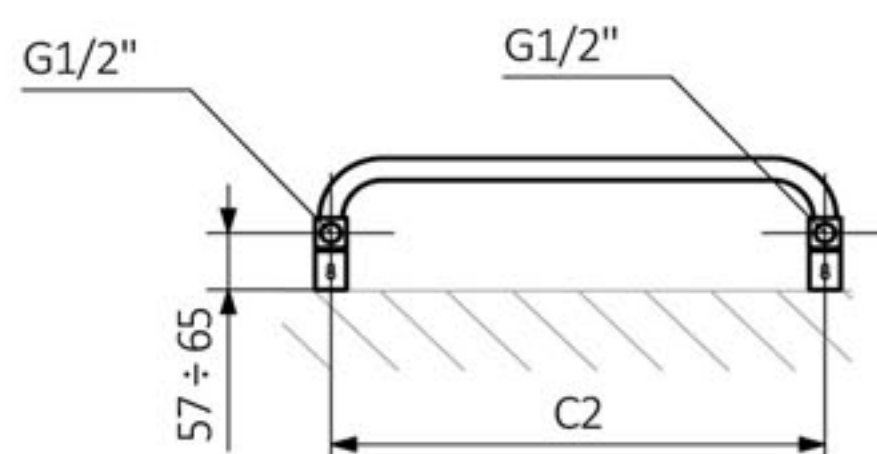

A ↓ [mm]	B ↔ [mm]	C1 [mm]	C2 [mm]	75/65/20°C [W]	55/45/20°C [W]	☉ [W]	D [mm]	E [mm]	F [mm]	H [dm²]	📏 [kg]
Pulverlack											
540	300	50	270	180	99	200	270	360	90	1,75	3,71
540	400	50	370	238	129	200	370	360	90	2,04	4,38
540	500	50	470	299	161	300	470	360	90	2,32	5,04
540	600	50	570	355	190	400	570	360	90	2,60	5,71
760	300	50	270	257	138	300	270	580	90	2,46	5,15
760	400	50	370	330	177	300	370	580	90	2,85	6,08
760	500	50	470	412	220	400	470	580	90	3,25	7,02
760	600	50	570	481	257	600	570	580	90	3,65	7,95
1140	300	50	270	362	194	400	270	960	90	3,78	7,86
1140	400	50	370	479	257	400	370	960	90	4,41	9,33
1140	500	50	470	591	313	600	470	960	90	5,03	10,8
1140	600	50	570	711	380	800	570	960	90	5,65	12,27
1580	500	50	470	793	425	800	470	1400	90	6,90	14,74
1580	600	50	570	949	508	1000	570	1400	90	7,75	16,75
1580	700	50	670	1104	591	1000	670	1400	90	8,60	18,75
1580	800	50	770	1253	670	1200	770	1400	90	9,45	20,76
Galvanische Oberfläche											
540	300	50	270	126	64	120	270	360	90	1,75	3,57
540	400	50	370	167	85	200	370	360	90	2,04	4,21
540	500	50	470	209	107	200	470	360	90	2,32	4,85
540	600	50	570	249	127	300	570	360	90	2,60	5,49
760	300	50	270	180	92	200	270	580	90	2,46	4,95
760	400	50	370	231	118	200	370	580	90	2,85	5,85
760	500	50	470	288	147	300	470	580	90	3,25	6,74
760	600	50	570	337	172	400	570	580	90	3,65	7,64
1140	300	50	270	253	129	300	270	960	90	3,78	7,56
1140	400	50	370	335	171	400	370	960	90	4,41	8,97
1140	500	50	470	414	211	400	470	960	90	5,03	10,38
1140	600	50	570	498	254	600	570	960	90	5,65	11,79
1580	500	50	470	555	283	600	470	1400	90	6,90	14,17
1580	600	50	570	664	339	600	570	1400	90	7,75	16,09
1580	700	50	670	773	394	800	670	1400	90	8,60	18,01

Alex

Technische Zeichnung

SX

Z1

Z8

A - Höhe B - Breite C1-C5 - Anschlussabstand D - horizontaler Wandhalterungsabstand E - Vertikaler Wandhalterungsabstand F - Abstand von der Achse der unteren Wandhalterung bis Unterkante des Kollektors