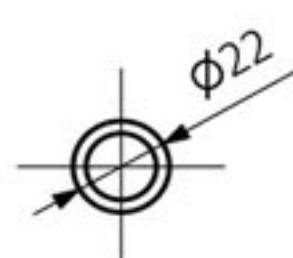

Alex

Technische Zeichnung

SX

Z1

Z8

A - Höhe B - Breite C1-C5 - Anschlussabstand D - horizontaler Wandhalterungsabstand E - Vertikaler Wandhalterungsabstand F - Abstand von der Achse der unteren Wandhalterung bis Unterkante des Kollektors

Kollektor:

Rohr: