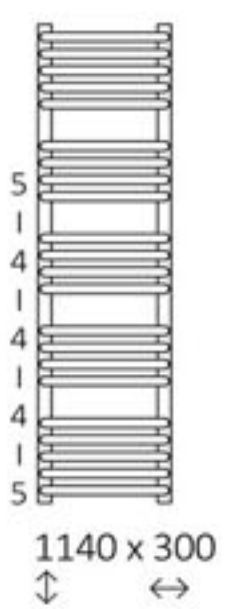

Standard Anschlussarten:

Weitere mögliche Anschlussarten:

Verfügbare Größen:

Alex

Datenblatt 2

Technische Daten:

Betriebsdruck: 1000 kPa

Maximale Betriebstemperatur: 95°C

A ↓ [mm]	B ↔ [mm]	C1 [mm]	C2 [mm]	75/65/20°C [W]	55/45/20°C [W]	☉ [W]	D [mm]	E [mm]	F [mm]	H [dm²]	📏 [kg]
Pulverlack											
540	300	50	270	180	99	200	270	360	90	1,75	3,71
540	400	50	370	238	129	200	370	360	90	2,04	4,38
540	500	50	470	299	161	300	470	360	90	2,32	5,04
540	600	50	570	355	190	400	570	360	90	2,60	5,71
760	300	50	270	257	138	300	270	580	90	2,46	5,15
760	400	50	370	330	177	300	370	580	90	2,85	6,08
760	500	50	470	412	220	400	470	580	90	3,25	7,02
760	600	50	570	481	257	600	570	580	90	3,65	7,95
1140	300	50	270	362	194	400	270	960	90	3,78	7,86
1140	400	50	370	479	257	400	370	960	90	4,41	9,33
1140	500	50	470	591	313	600	470	960	90	5,03	10,8
1140	600	50	570	711	380	800	570	960	90	5,65	12,27
1580	500	50	470	793	425	800	470	1400	90	6,90	14,74
1580	600	50	570	949	508	1000	570	1400	90	7,75	16,75
1580	700	50	670	1104	591	1000	670	1400	90	8,60	18,75
1580	800	50	770	1253	670	1200	770	1400	90	9,45	20,76
Galvanische Oberfläche											
540	300	50	270	126	64	120	270	360	90	1,75	3,57
540	400	50	370	167	85	200	370	360	90	2,04	4,21
540	500	50	470	209	107	200	470	360	90	2,32	4,85
540	600	50	570	249	127	300	570	360	90	2,60	5,49
760	300	50	270	180	92	200	270	580	90	2,46	4,95
760	400	50	370	231	118	200	370	580	90	2,85	5,85
760	500	50	470	288	147	300	470	580	90	3,25	6,74
760	600	50	570	337	172	400	570	580	90	3,65	7,64
1140	300	50	270	253	129	300	270	960	90	3,78	7,56
1140	400	50	370	335	171	400	370	960	90	4,41	8,97
1140	500	50	470	414	211	400	470	960	90	5,03	10,38
1140	600	50	570	498	254	600	570	960	90	5,65	11,79
1580	500	50	470	555	283	600	470	1400	90	6,90	14,17
1580	600	50	570	664	339	600	570	1400	90	7,75	16,09
1580	700	50	670	773	394	800	670	1400	90	8,60	18,01