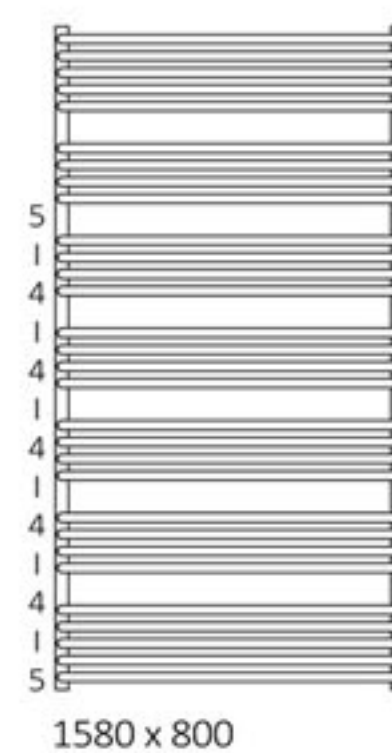

Verfügbare Größen: