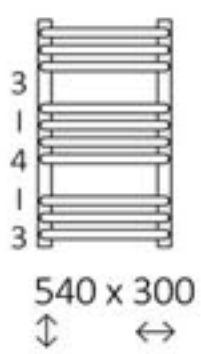

Verfügbare Größen: