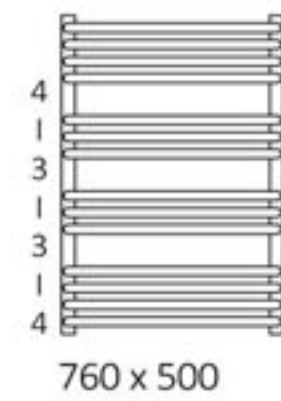

Verfügbare Größen: