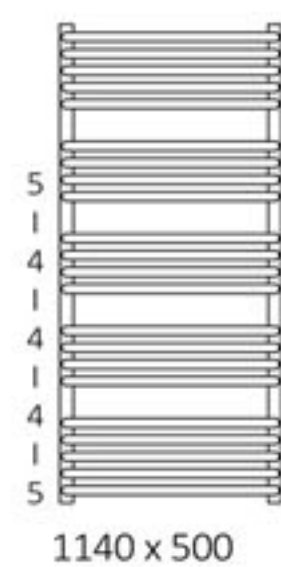

Verfügbare Größen: