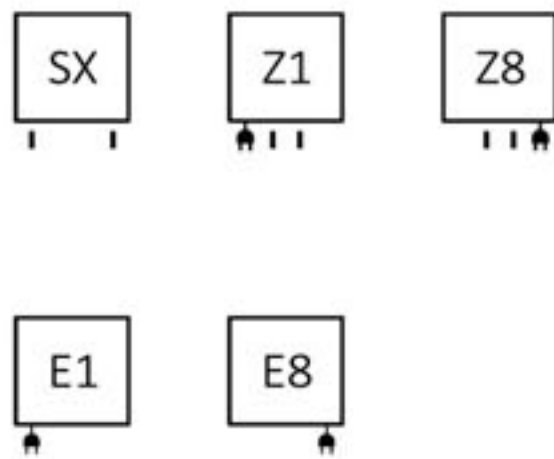

Standard Anschlussarten: