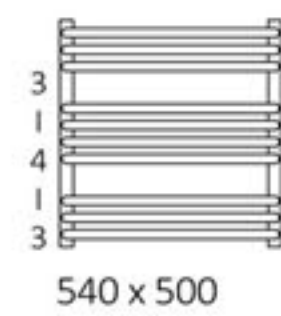

Verfügbare Größen: