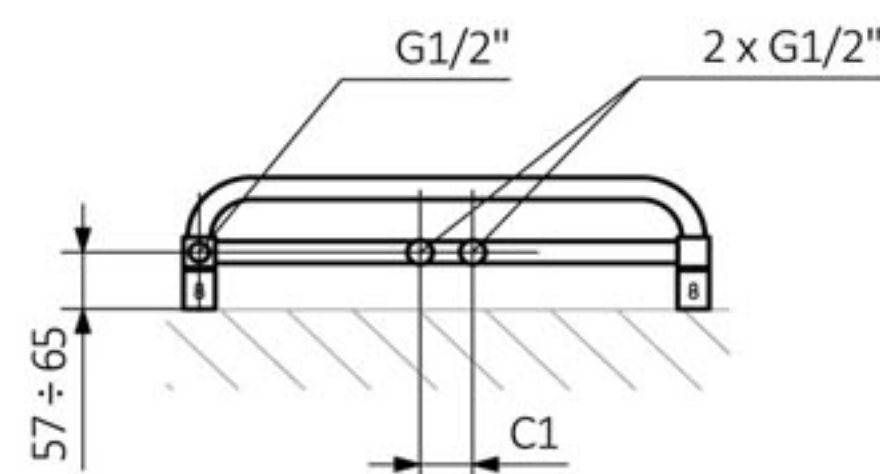

A ↓ [mm]	B ↔ [mm]	C1 [mm]	C2 [mm]	75/65/20°C [W]	55/45/20°C [W]	☉ [W]	D [mm]	E [mm]	F [mm]	H [dm²]	📏 [kg]
Pulverlack											
540	300	50	270	180	99	200	270	360	90	1,75	3,71
540	400	50	370	238	129	200	370	360	90	2,04	4,38
540	500	50	470	299	161	300	470	360	90	2,32	5,04
540	600	50	570	355	190	400	570	360	90	2,60	5,71
760	300	50	270	257	138	300	270	580	90	2,46	5,15
760	400	50	370	330	177	300	370	580	90	2,85	6,08
760	500	50	470	412	220	400	470	580	90	3,25	7,02
760	600	50	570	481	257	600	570	580	90	3,65	7,95
1140	300	50	270	362	194	400	270	960	90	3,78	7,86
1140	400	50	370	479	257	400	370	960	90	4,41	9,33
1140	500	50	470	591	313	600	470	960	90	5,03	10,8
1140	600	50	570	711	380	800	570	960	90	5,65	12,27
1580	500	50	470	793	425	800	470	1400	90	6,90	14,74
1580	600	50	570	949	508	1000	570	1400	90	7,75	16,75
1580	700	50	670	1104	591	1000	670	1400	90	8,60	18,75
1580	800	50	770	1253	670	1200	770	1400	90	9,45	20,76
Galvanische Oberfläche											
540	300	50	270	126	64	120	270	360	90	1,75	3,57
540	400	50	370	167	85	200	370	360	90	2,04	4,21
540	500	50	470	209	107	200	470	360	90	2,32	4,85
540	600	50	570	249	127	300	570	360	90	2,60	5,49
760	300	50	270	180	92	200	270	580	90	2,46	4,95
760	400	50	370	231	118	200	370	580	90	2,85	5,85
760	500	50	470	288	147	300	470	580	90	3,25	6,74
760	600	50	570	337	172	400	570	580	90	3,65	7,64
1140	300	50	270	253	129	300	270	960	90	3,78	7,56
1140	400	50	370	335	171	400	370	960	90	4,41	8,97
1140	500	50	470	414	211	400	470	960	90	5,03	10,38
1140	600	50	570	498	254	600	570	960	90	5,65	11,79
1580	500	50	470	555	283	600	470	1400	90	6,90	14,17
1580	600	50	570	664	339	600	570	1400	90	7,75	16,09
1580	700	50	670	773	394	800	670	1400	90	8,60	18,01

Alex

Technische Zeichnung

SX

Z1

Z8

A - Höhe B - Breite C1-C5 - Anschlussabstand D - horizontaler Wandhalterungsabstand E - Vertikaler Wandhalterungsabstand F - Abstand von der Achse der unteren Wandhalterung bis Unterkante des Kollektors