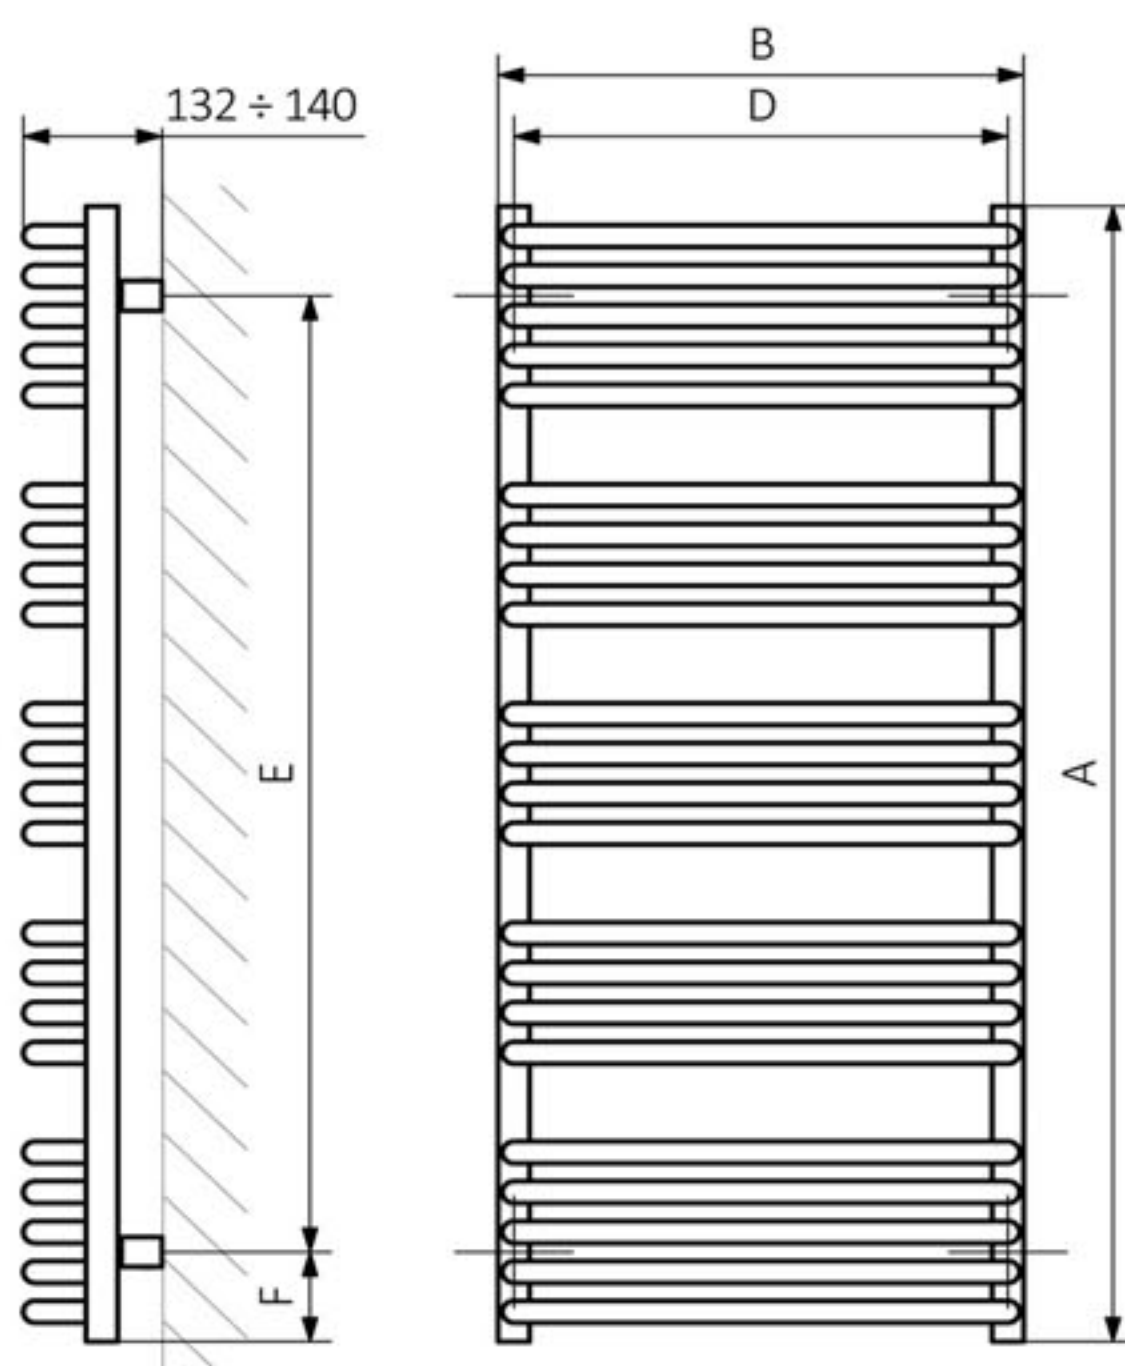

A ↓ [mm]	B ↔ [mm]	C1 [mm]	C2 [mm]	75/65/20°C [W]	55/45/20°C [W]	☉ [W]	D [mm]	E [mm]	F [mm]	H [dm²]	📏 [kg]
Pulverlack											
540	300	50	270	180	99	200	270	360	90	1,75	3,71
540	400	50	370	238	129	200	370	360	90	2,04	4,38
540	500	50	470	299	161	300	470	360	90	2,32	5,04
540	600	50	570	355	190	400	570	360	90	2,60	5,71
760	300	50	270	257	138	300	270	580	90	2,46	5,15
760	400	50	370	330	177	300	370	580	90	2,85	6,08
760	500	50	470	412	220	400	470	580	90	3,25	7,02
760	600	50	570	481	257	600	570	580	90	3,65	7,95
1140	300	50	270	362	194	400	270	960	90	3,78	7,86
1140	400	50	370	479	257	400	370	960	90	4,41	9,33
1140	500	50	470	591	313	600	470	960	90	5,03	10,8
1140	600	50	570	711	380	800	570	960	90	5,65	12,27
1580	500	50	470	793	425	800	470	1400	90	6,90	14,74
1580	600	50	570	949	508	1000	570	1400	90	7,75	16,75
1580	700	50	670	1104	591	1000	670	1400	90	8,60	18,75
1580	800	50	770	1253	670	1200	770	1400	90	9,45	20,76
Galvanische Oberfläche											
540	300	50	270	126	64	120	270	360	90	1,75	3,57
540	400	50	370	167	85	200	370	360	90	2,04	4,21
540	500	50	470	209	107	200	470	360	90	2,32	4,85
540	600	50	570	249	127	300	570	360	90	2,60	5,49
760	300	50	270	180	92	200	270	580	90	2,46	4,95
760	400	50	370	231	118	200	370	580	90	2,85	5,85
760	500	50	470	288	147	300	470	580	90	3,25	6,74
760	600	50	570	337	172	400	570	580	90	3,65	7,64
1140	300	50	270	253	129	300	270	960	90	3,78	7,56
1140	400	50	370	335	171	400	370	960	90	4,41	8,97
1140	500	50	470	414	211	400	470	960	90	5,03	10,38
1140	600	50	570	498	254	600	570	960	90	5,65	11,79
1580	500	50	470	555	283	600	470	1400	90	6,90	14,17
1580	600	50	570	664	339	600	570	1400	90	7,75	16,09
1580	700	50	670	773	394	800	670	1400	90	8,60	18,01

Alex

Technische Zeichnung

SX

Z1

Z8

A - Höhe B - Breite C1-C5 - Anschlussabstand D - horizontaler Wandhalterungsabstand E - Vertikaler Wandhalterungsabstand F - Abstand von der Achse der unteren Wandhalterung bis Unterkante des Kollektors