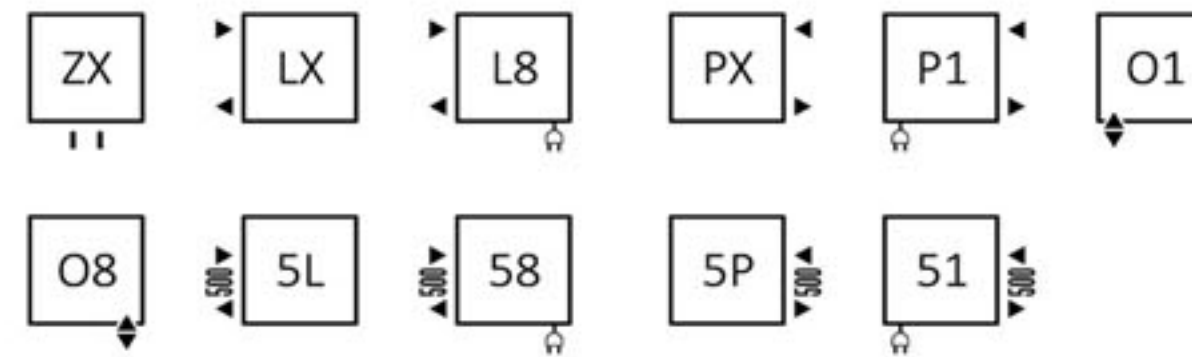

Weitere mögliche Anschlussarten: