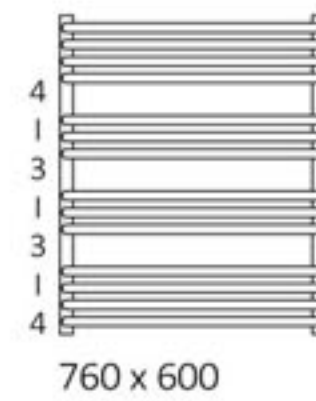

Verfügbare Größen: