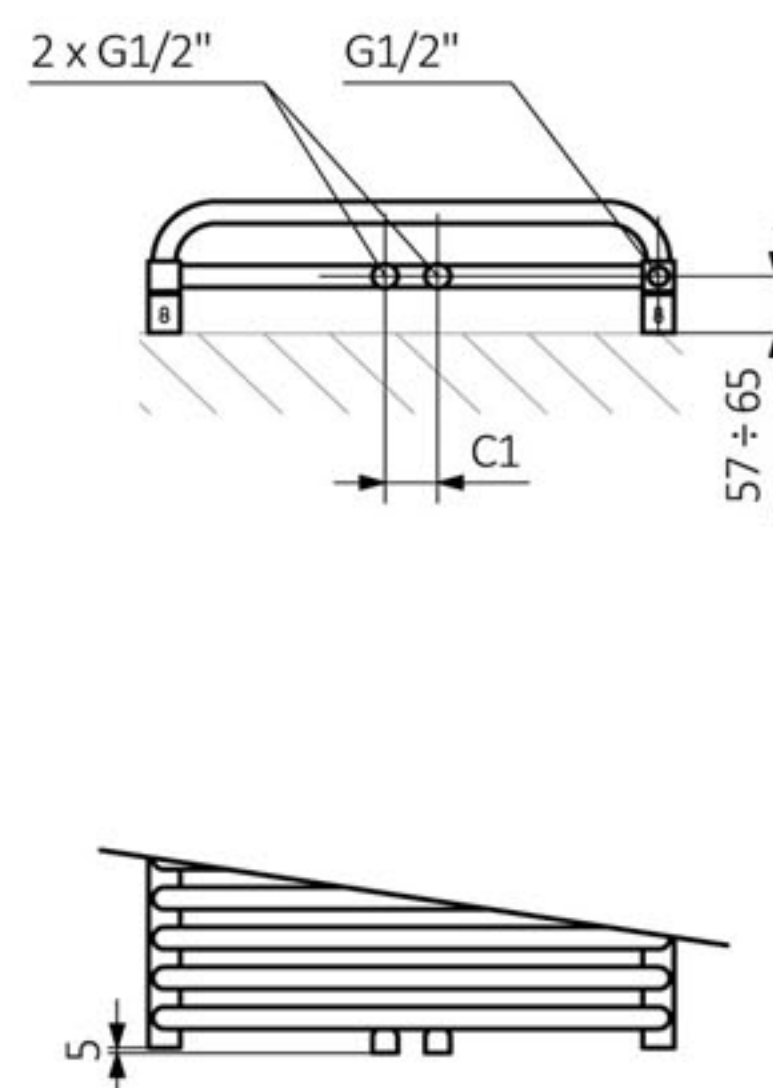

A ↓ [mm]	B ↔ [mm]	C1 [mm]	C2 [mm]	75/65/20°C [W]	55/45/20°C [W]	☉ [W]	D [mm]	E [mm]	F [mm]	H [dm²]	📏 [kg]
Pulverlack											
540	300	50	270	180	99	200	270	360	90	1,75	3,71
540	400	50	370	238	129	200	370	360	90	2,04	4,38
540	500	50	470	299	161	300	470	360	90	2,32	5,04
540	600	50	570	355	190	400	570	360	90	2,60	5,71
760	300	50	270	257	138	300	270	580	90	2,46	5,15
760	400	50	370	330	177	300	370	580	90	2,85	6,08
760	500	50	470	412	220	400	470	580	90	3,25	7,02
760	600	50	570	481	257	600	570	580	90	3,65	7,95
1140	300	50	270	362	194	400	270	960	90	3,78	7,86
1140	400	50	370	479	257	400	370	960	90	4,41	9,33
1140	500	50	470	591	313	600	470	960	90	5,03	10,8
1140	600	50	570	711	380	800	570	960	90	5,65	12,27
1580	500	50	470	793	425	800	470	1400	90	6,90	14,74
1580	600	50	570	949	508	1000	570	1400	90	7,75	16,75
1580	700	50	670	1104	591	1000	670	1400	90	8,60	18,75
1580	800	50	770	1253	670	1200	770	1400	90	9,45	20,76
Galvanische Oberfläche											
540	300	50	270	126	64	120	270	360	90	1,75	3,57
540	400	50	370	167	85	200	370	360	90	2,04	4,21
540	500	50	470	209	107	200	470	360	90	2,32	4,85
540	600	50	570	249	127	300	570	360	90	2,60	5,49
760	300	50	270	180	92	200	270	580	90	2,46	4,95
760	400	50	370	231	118	200	370	580	90	2,85	5,85
760	500	50	470	288	147	300	470	580	90	3,25	6,74
760	600	50	570	337	172	400	570	580	90	3,65	7,64
1140	300	50	270	253	129	300	270	960	90	3,78	7,56
1140	400	50	370	335	171	400	370	960	90	4,41	8,97
1140	500	50	470	414	211	400	470	960	90	5,03	10,38
1140	600	50	570	498	254	600	570	960	90	5,65	11,79
1580	500	50	470	555	283	600	470	1400	90	6,90	14,17
1580	600	50	570	664	339	600	570	1400	90	7,75	16,09
1580	700	50	670	773	394	800	670	1400	90	8,60	18,01

Alex

Technische Zeichnung

SX

Z1

Z8

A - Höhe B - Breite C1-C5 - Anschlussabstand D - horizontaler Wandhalterungsabstand E - Vertikaler Wandhalterungsabstand F - Abstand von der Achse der unteren Wandhalterung bis Unterkante des Kollektors